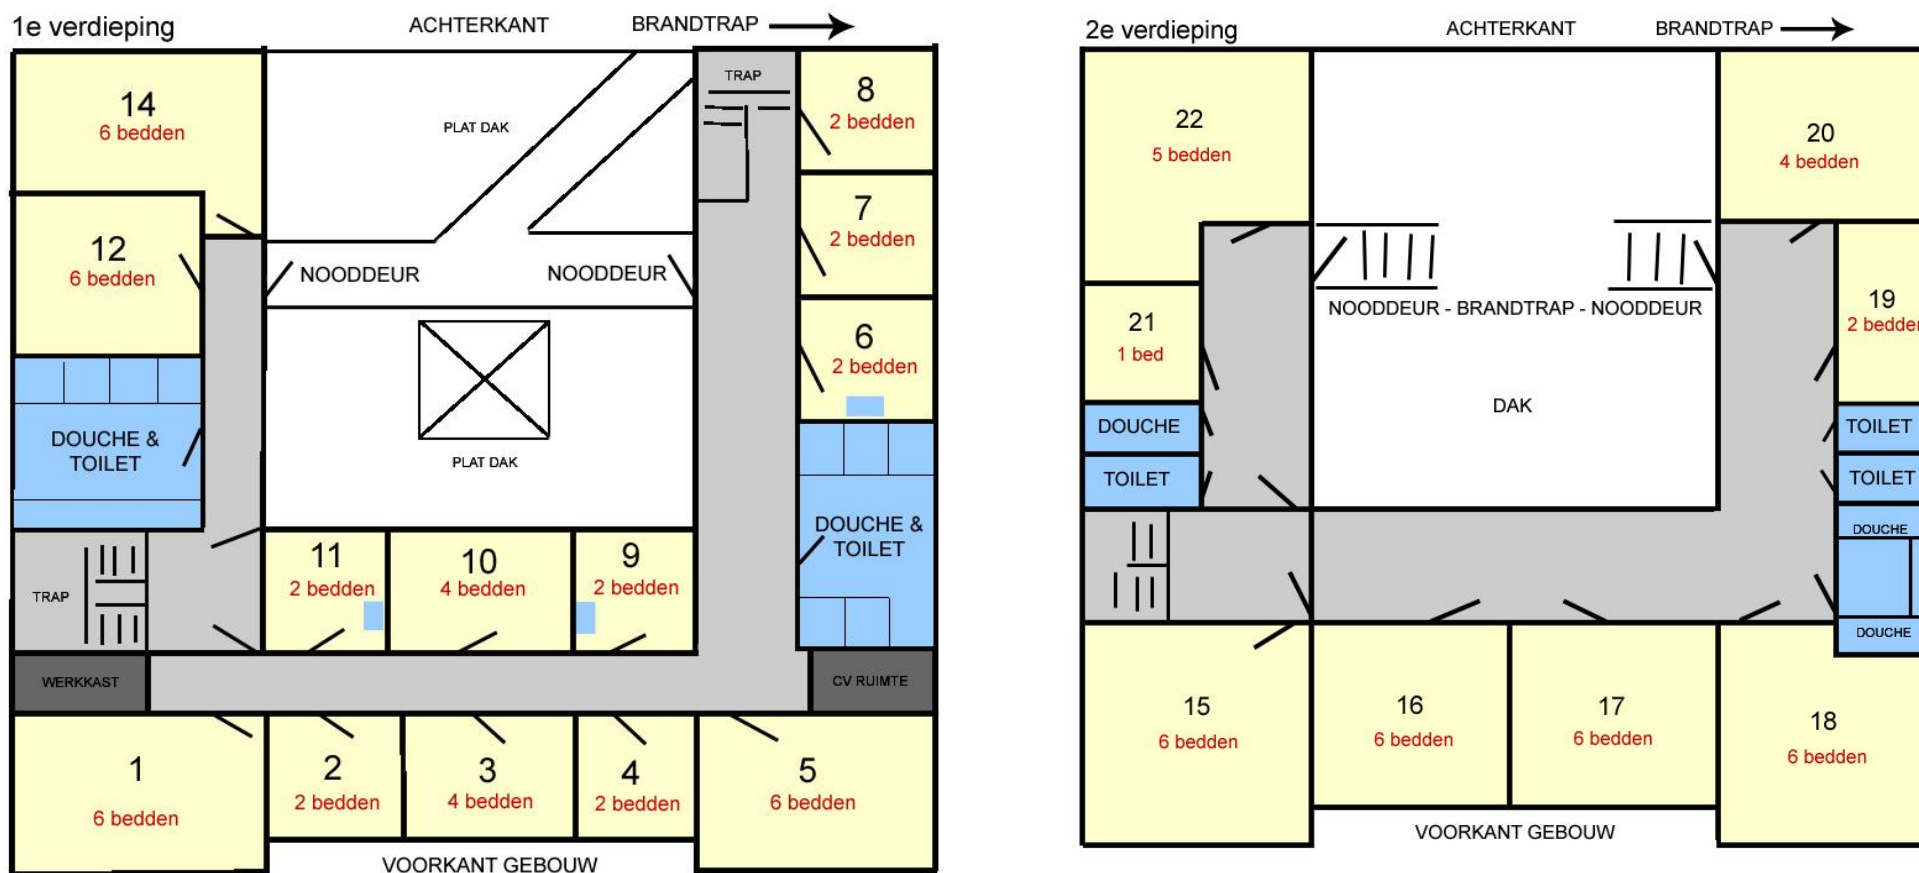

Buitencentrum Wilhelminaoord - Kamernummers en bedden aantallen

Kamernummers aangegeven in zwart, beddenaantal in rood. Totaal aantal bedden 1^e verdieping: 46. Totaal aantal bedden 2^e verdieping: 36.

De begane grond heeft 2 slaapkamers met elk 2 bedden. Kamers 6, 9, 11, 19 en 21 hebben een eigen wastafel.

Het huis Mammoet II heeft 1 slaapkamer met 4 bedden. Totaal aantal bedden Buitencentrum: 90

i.v.m. brandveiligheid -en ontruimingsvoorschriften is het niet toegestaan bedden te verplaatsen of matrassen op de grond te leggen.